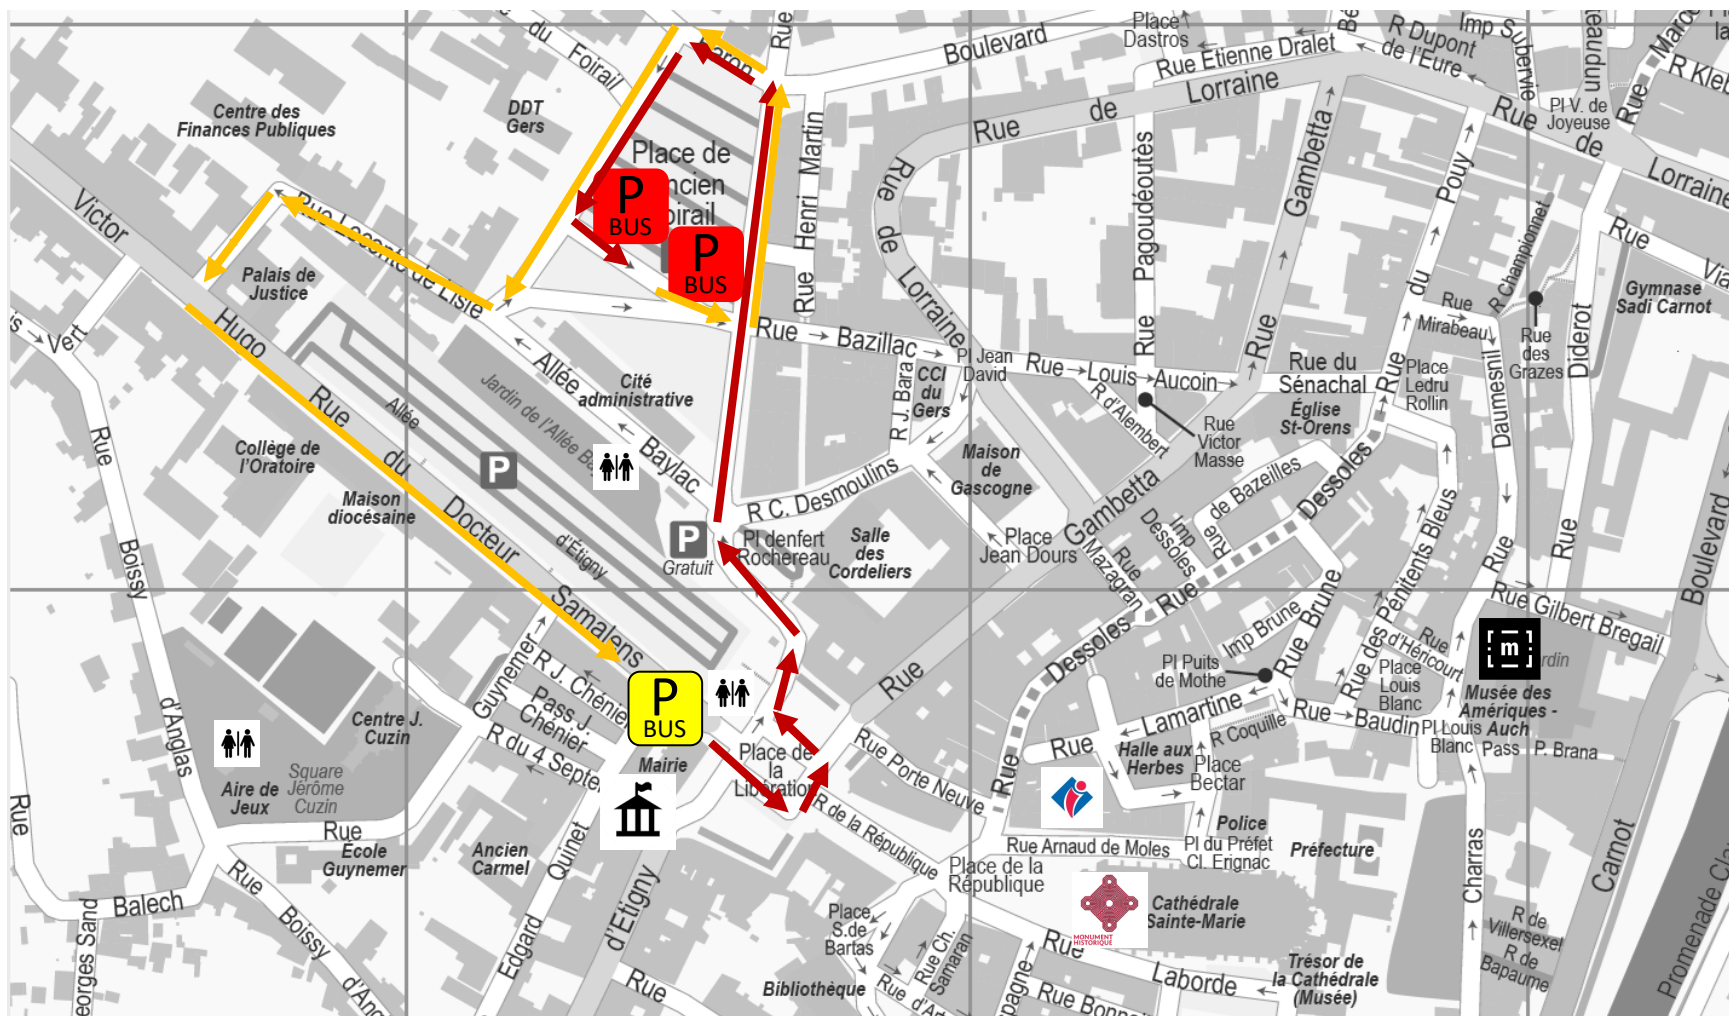

AUCH CENTRE HISTORIQUE - PLAN D'ACCÈS BUS DE TOURISME

Bus de tourisme : arrêt minute

Bus de tourisme : espace de stationnement

Trajet de l'arrêt minute au stationnement

Trajet du stationnement à l'arrêt minute

Office de tourisme

Mairie

Toilettes publiques

Cathédrale Sainte-Marie

Musée des Amériques - Auch

Office de tourisme Grand Auch Cœur de Gascogne
 3, pl. de la République, BP 20174
 32003 Auch Cedex - +33 5 62 05 00 22
www.auch-tourisme.com // receptif@auch-tourisme.com